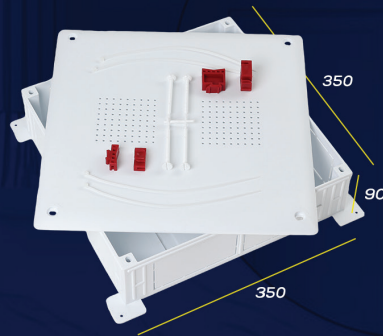

amati®

CATALOG  
— '24

**KASETA / PLASTIC BOX FOR MANIFOLDS**

350x350x90

**KASETA / PLASTIC BOX FOR MANIFOLDS**

500x350x90

**KASETA / PLASTIC BOX FOR MANIFOLDS**

600x350x90

## SHINA / TRUNK PIPES

për sistem (gypa) të ngrohjes në dysheme / for floor heating system (pipes)

## TILES LEVELING SYSTEM / SISTEMI I NIVELITIT TË PLLAKAVE

CLIPS:  
1mm | 1.5mm | 2mm

[www.amatiplast.com](http://www.amatiplast.com)

+383 45 350 305  
+383 44 177 541

Lipjan, Gumnasellë