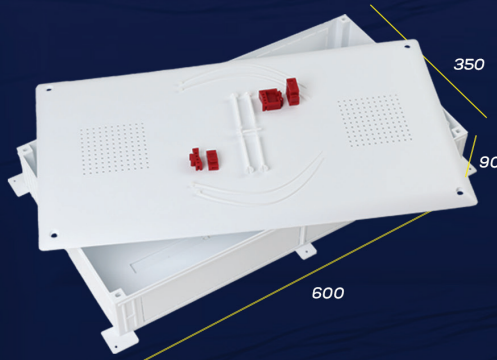

amati®

CATALOG  
— '24

**KASETA / PLASTIC BOX FOR MANIFOLDS**

350x350x90

**KASETA / PLASTIC BOX FOR MANIFOLDS**

500x350x90

**KASETA / PLASTIC BOX FOR MANIFOLDS**

600x350x90

## SHINA / TRUNK PIPES

për sistem (gypa) të ngrohjes në dysheme / for floor heating system (pipes)