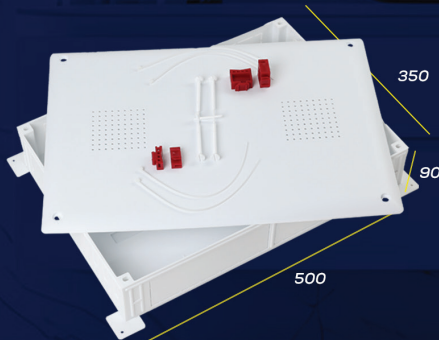

amati®

CATALOG  
— '24

**KASETA / PLASTIC BOX FOR MANIFOLDS**

350x350x90

**KASETA / PLASTIC BOX FOR MANIFOLDS**

500x350x90

**KASETA / PLASTIC BOX FOR MANIFOLDS**

600x350x90

## SHINA / TRUNK PIPES

për sistem (gypa) të ngrohjes në dysheme / for floor heating system (pipes)