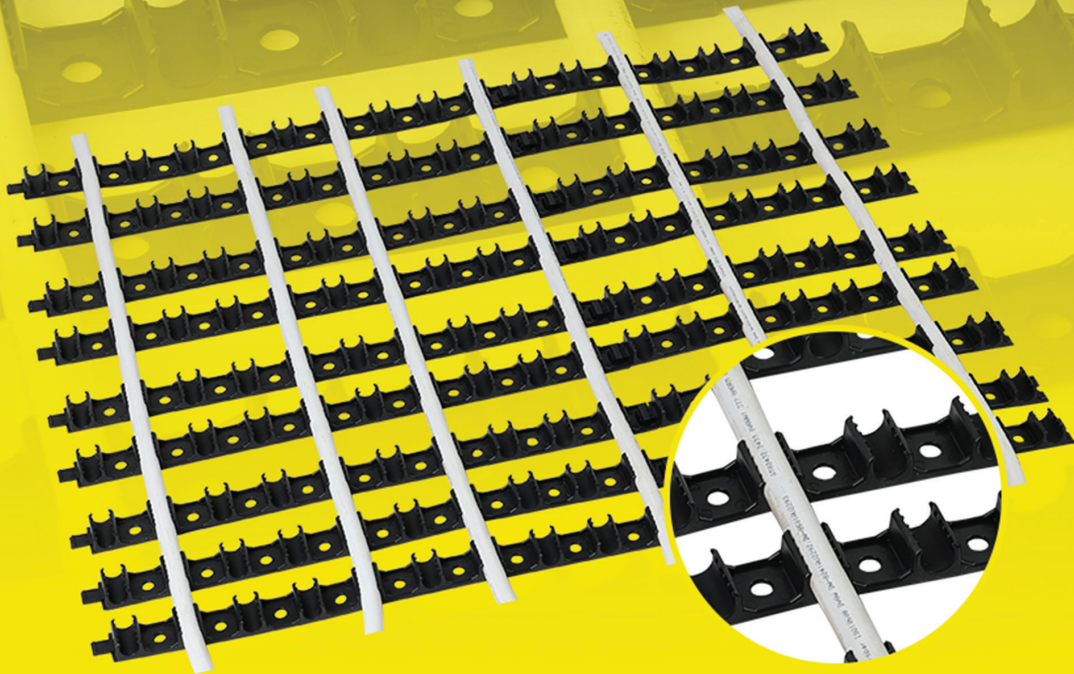

amati®

CATALOG  
— '24

**KASETA / PLASTIC BOX FOR MANIFOLDS**

350x350x90

**KASETA / PLASTIC BOX FOR MANIFOLDS**

500x350x90

**KASETA / PLASTIC BOX FOR MANIFOLDS**

600x350x90

## SHINA / TRUNK PIPES

për sistem (gypa) të ngrohjes në dysheme / for floor heating system (pipes)